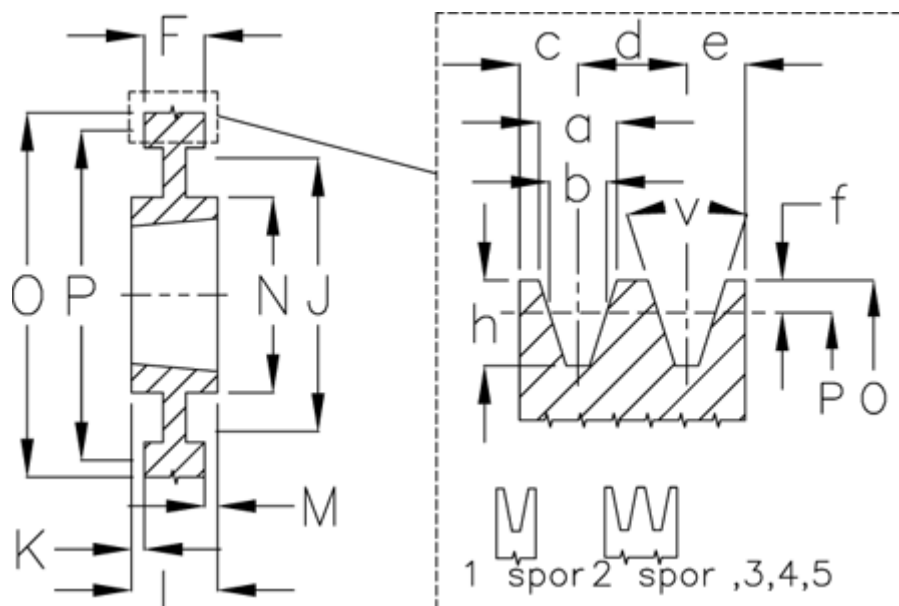

Varenummer: 604110021201
 Beskrivelse: Kileremsskive SPA 212/1 TL2012

Mål

a	= 12.7	f	= 2.8	N	= 110
Antal spor	= 1	F	= 20	O	= 217.5
b	= 11.0	For bøsning	= 2012	P	= 212
Bøsning ø max.	= 50	h	= 13.8	Type	= SPA
c	= 10.0	J	= 177	v	= 38 grader
d	= 15.0	K	= -		
e	= 10.0	L	= 32		
E	= 10	m	= 12.0		